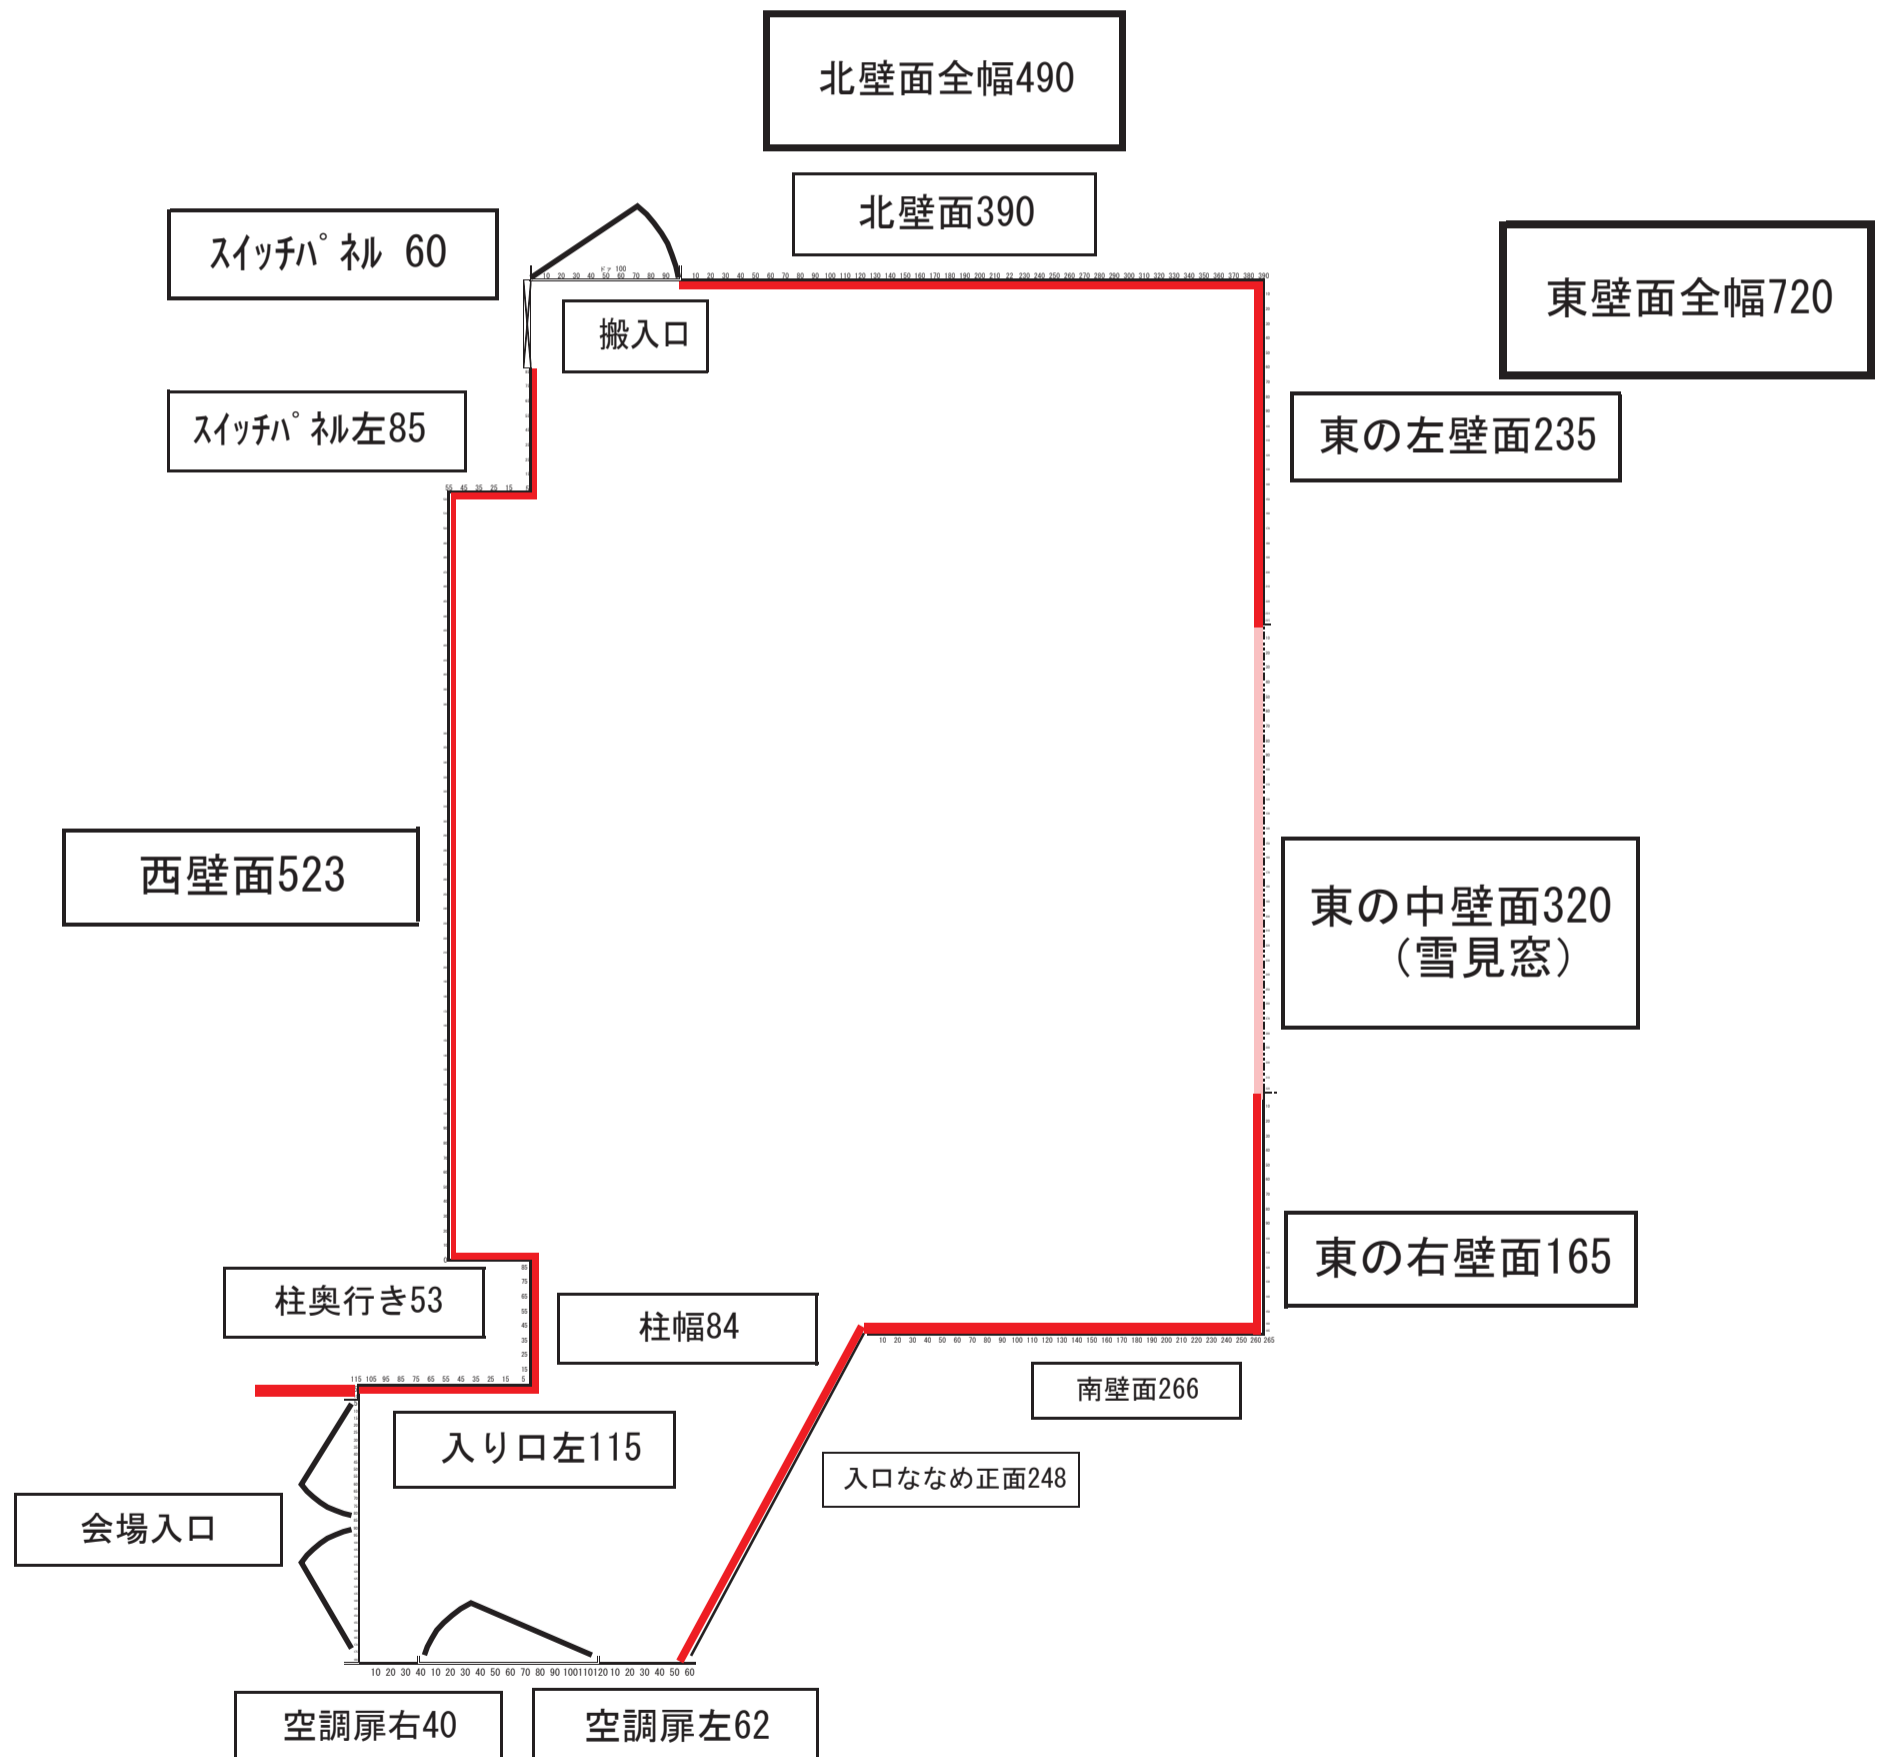

総床面積 約44m²

総床面積 約13.3坪

天井高 250cm

壁面積 約70m²

ただし、ドア・雪見窓、スイッチパネルを含む

壁周囲全長 約25m

ただし、雪見窓を含む

壁面展示可能

雪見窓あり壁面は上部のみ展示可能